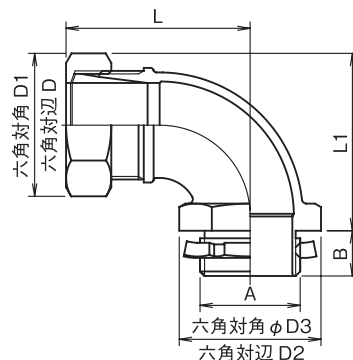

# ケーブル用90°アングルコネクタ AYL YL

IP67 形状 90°アングル ユニクロ めっき

オプション

・スプリング

- ケーブルを確実にグリップしボックス類などに引き込むケーブル用90°アングルコネクタです。
- AYLにはボックス類との接続部にシールワッシャーを付属しています。
- AYLの防塵・防液構造：保護等級IP67

## AYL 収容ケーブル外径 φ2.5～φ26

## YL 収容ケーブル外径 φ25～φ28

単位mm

呼称	記号	収容ケーブル 外径	厚鋼ねじA			B	T	対辺 D	対角 D1	対辺 D2	対角 D3	締付前 長さ L	L1	カサ リング の色	質量 (g)	入数 /箱 (個)	
			電線管 ねじ呼称	管用平行 ねじ呼称	推奨取付 穴径												
AYL- YL	2.5～5	φ2.5～5	CTG 16	G 1/2	21	14	3.5	23	25	27	29	55	34	黒 グレー	92	16	
LAYS	5～8	φ4～8.3										54					
多心AYS	9～11	φ7～11.3										53					35.5
	12～14	φ10～14.5										51					
多心YS ANYP	15～17	φ13～17.5	CTG 22	G 3/4	27	17	30	32	34	36	38	61	51	乳白	135	6	
	20	φ16～20															61
多心AYL	23	φ19～23	CTG 28	G 1	34	18	4	41	44	44	47	66	57	グレー 乳白	356	4	
	26	φ22～26															66
YSO	YL-28	φ25～28				15						61	58.5		290	3	
YLO	材質	本体：AY2.5～17 亜鉛合金ダイカスト、AYL20～26及びYL 黒心可鍛鉄															
	備考																