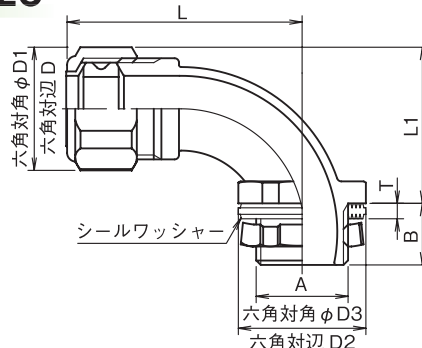

# ケーブル用90°アングルコネクタ AYL YL

IP67 形状 90°アングル ユニクロ めっき

オプション

・スプリング

- ケーブルを確実にグリップしボックス類などに引き込むケーブル用90°アングルコネクタです。
- AYLにはボックス類との接続部にシールワッシャーを付属しています。
- AYLの防塵・防液構造：保護等級IP67

## AYL 収容ケーブル外径 φ2.5～φ26

## YL 収容ケーブル外径 φ25～φ28

単位mm

呼称	記号	収容ケーブル 外径	厚鋼ねじA			B	T	対辺 D	対角 D1	対辺 D2	対角 D3	締付前 長さ L	L1	カサ リング の色	質量 (g)	入数 /箱 (個)	
			電線管 ねじ呼称	管用平行 ねじ呼称	推奨取付 穴径												
AYL- YL	2.5～5	φ2.5～5	CTG 16	G 1/2	21	14	3.5	23	25	27	29	55	34	黒 グレー	92	16	
LAYS	5～8	φ4～8.3										54					
多心AYS	9～11	φ7～11.3										53					35.5
	12～14	φ10～14.5										51					
多心YS ANYP	15～17	φ13～17.5	CTG 22	G 3/4	27	17	30	32	34	36	38	61	51	乳白	135	6	
	20	φ16～20															61
多心AYL	23	φ19～23	CTG 28	G 1	34	18	4	41	44	44	47	66	57	グレー 乳白	356	4	
	26	φ22～26															66
YSO	YL-28	φ25～28				15						61	58.5		290	3	
YLO	材質	本体：AY2.5～17 亜鉛合金ダイカスト、AYL20～26及びYL 黒心可鍛鉄															
	備考																